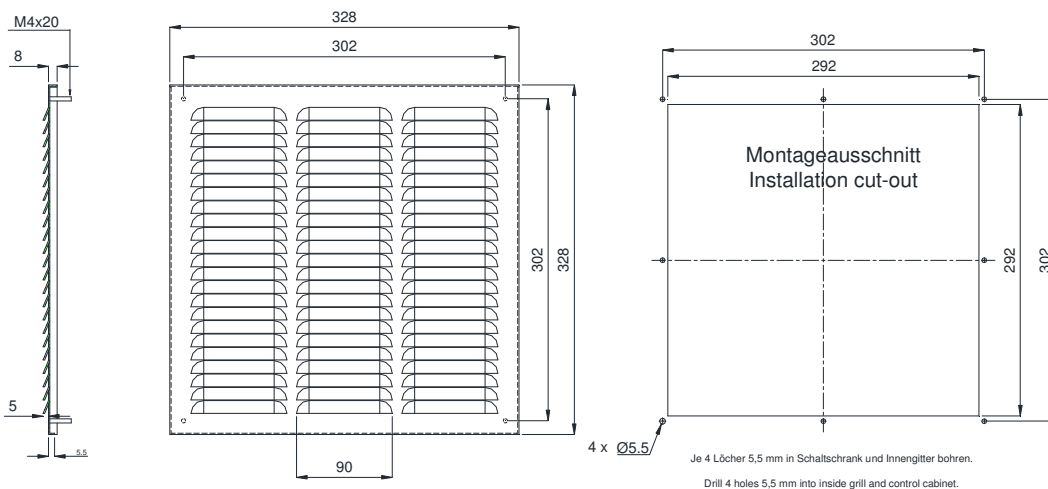

- Für Outdooreinsatz von Filterlüftern und Austrittsfiltern
- Passend für Filterlüfter LV 600 – LV 800 und Austrittsfilter GV 600/700
- Witterungs-und korrosionsbeständig
- Stabil, vandalengeschützt
- Material: Edelstahl geschliffen
- Außen sind keine Schrauben
- Befestigung erfolgt von innen
- Nachrüstung an bestehenden Anlagen möglich
- Mit Dichtungen und Befestigungszubehör

- For outdoor use of filter fans and exhaust filters
- Suitable for filter fans LV 600 – 800 and exhaust filters GV 600/700
- Weather and corrosion resistant
- Solid, vandal-protected
- Material: polished stainless steel
- Outside are no screws
- Mounting from the inside
- Retrofitting at existing enclosures is possible
- With gaskets and accessories