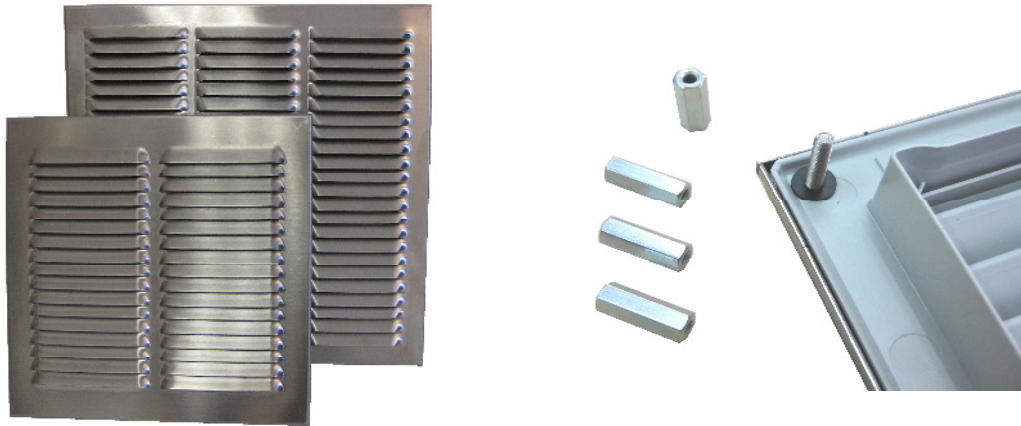

Kiemenblech Gill Plate

KB 600

- Für Outdooreinsatz von Filterlüftern und Austrittsfiltern
- Passend für Filterlüfter LV 600 – LV 800 und Austrittsfilter GV 600/700
- Witterungs-und korrosionsbeständig
- Stabil, vandalengeschützt
- Material: Edelstahl geschliffen
- Außen sind keine Schrauben
- Befestigung erfolgt von innen
- Nachrüstung an bestehenden Anlagen möglich
- Mit Dichtungen und Befestigungszubehör

- For outdoor use of filter fans and exhaust filters
- Suitable for filter fans LV 600 – 800 and exhaust filters GV 600/700
- Weather and corrosion resistant
- Solid, vandal-protected
- Material: polished stainless steel
- Outside are no screws
- Mounting from the inside
- Retrofitting at existing enclosures is possible
- With gaskets and accessories